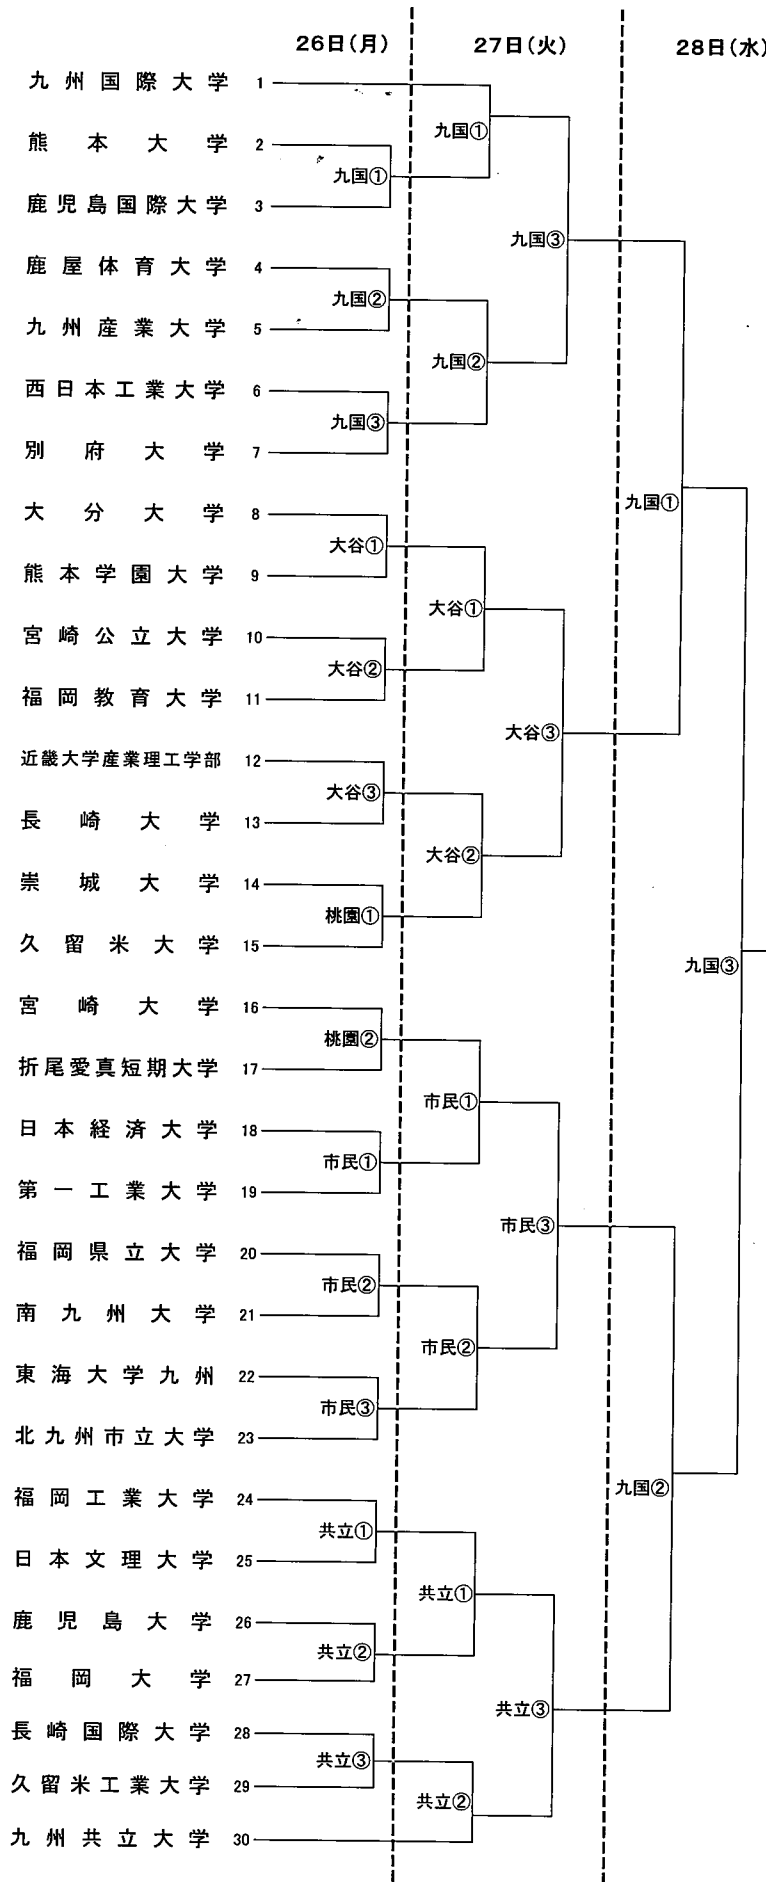

トーナメント表 (硬式野球競技)

日時:平成29年6月26(月)~28日(水)
 場所:九州国際大学若松グラウンド(九国)
 九州共立大学野球場(共立)
 北九州市民球場(市民)
 北九州市立大谷球場(大谷)
 北九州市立桃園球場(桃園)
 時間:①9:00~
 ②11:30~
 ③14:00~